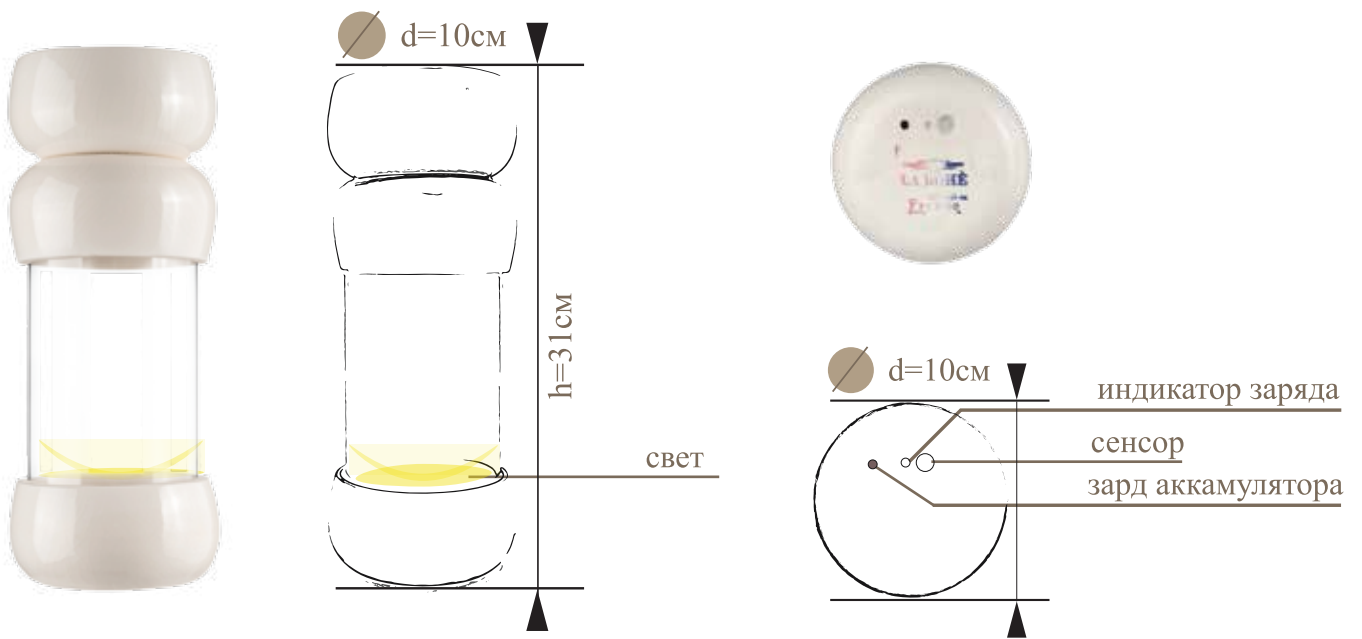

LA BONÈ

удобная транспортировка в упаковке
22см. х 50 см.