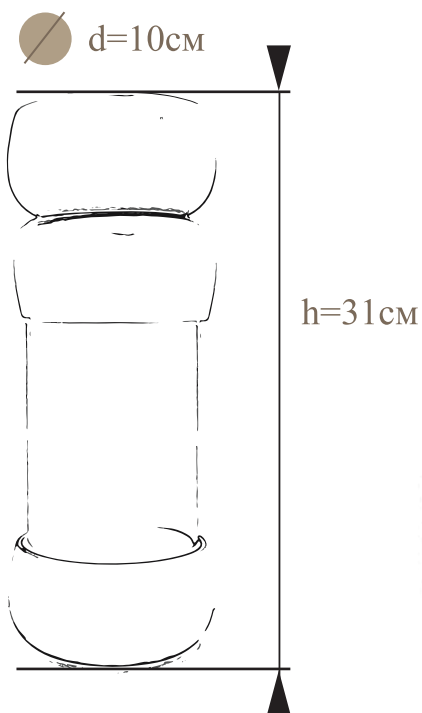

LA BOHÈ

ВЫ ПРОФЕССИОНАЛ

Мы работаем на Вас