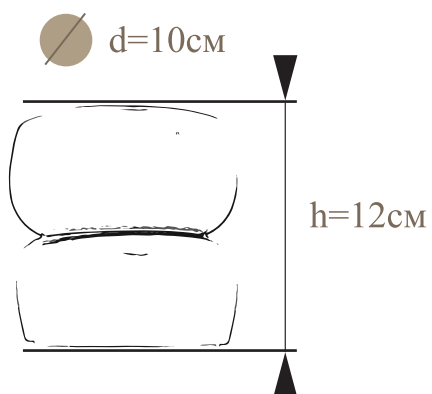

LA BOHÈ

ВЫ ПРОФЕССИОНАЛ

Мы работаем на Вас