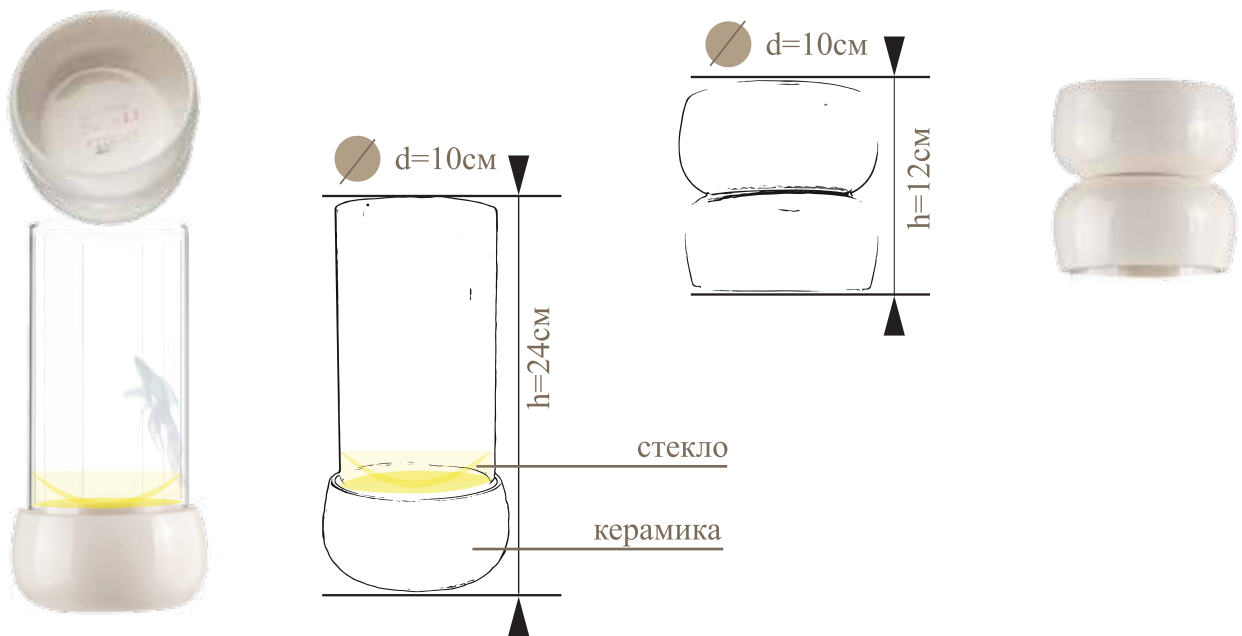

LA BONÈ

удобная транспортировка в упаковке
22см. х 50 см.