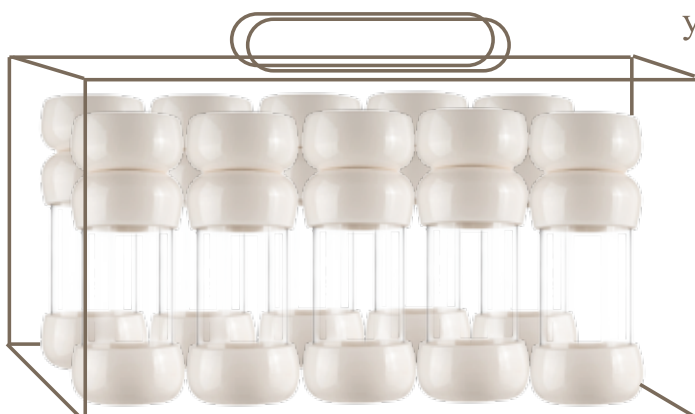

LA BONÈ

удобная транспортировка в упаковке
22см. х 50 см.