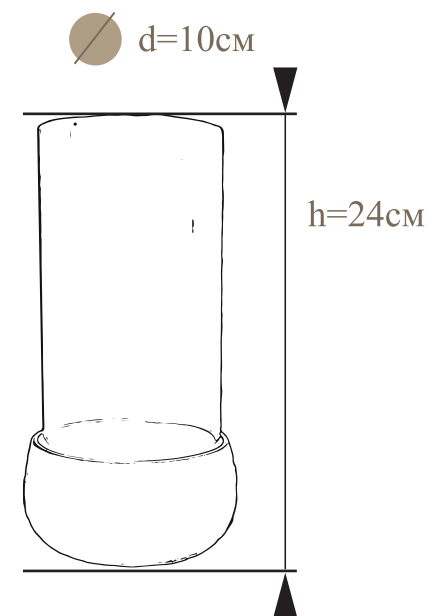

LA BOHÈ

ВЫ ПРОФЕССИОНАЛ

Мы работаем на Вас